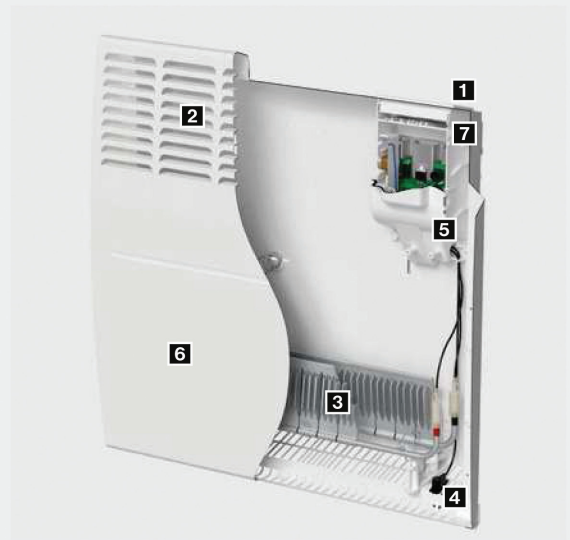

Program mód:

Állítható hőmérséklet
napra és órára

Fűtésjelző

Beállítások

Üzem mód
váltó

Növelés

Kezelő-
felület
zárolása/
nyitása

Csökkenés

BIZONYÍTOTT MINŐSÉG, BURKOLT ALUMÍNÍUM ÖTVÖZETŰ, DIFFÚZOROS FŰTŐELEM

- 1 Digitális kezelőfelület
- 2 Levegő kimenet
- 3 Burkolt fűtőelem diffúzorokkal
- 4 Helyiség hőmérséklet érzékelő szenzor

- 5 Túlmelegedés elleni biztonsági rendszer
- 6 Elülső panel
- 7 Precíz elektronikus termosztát